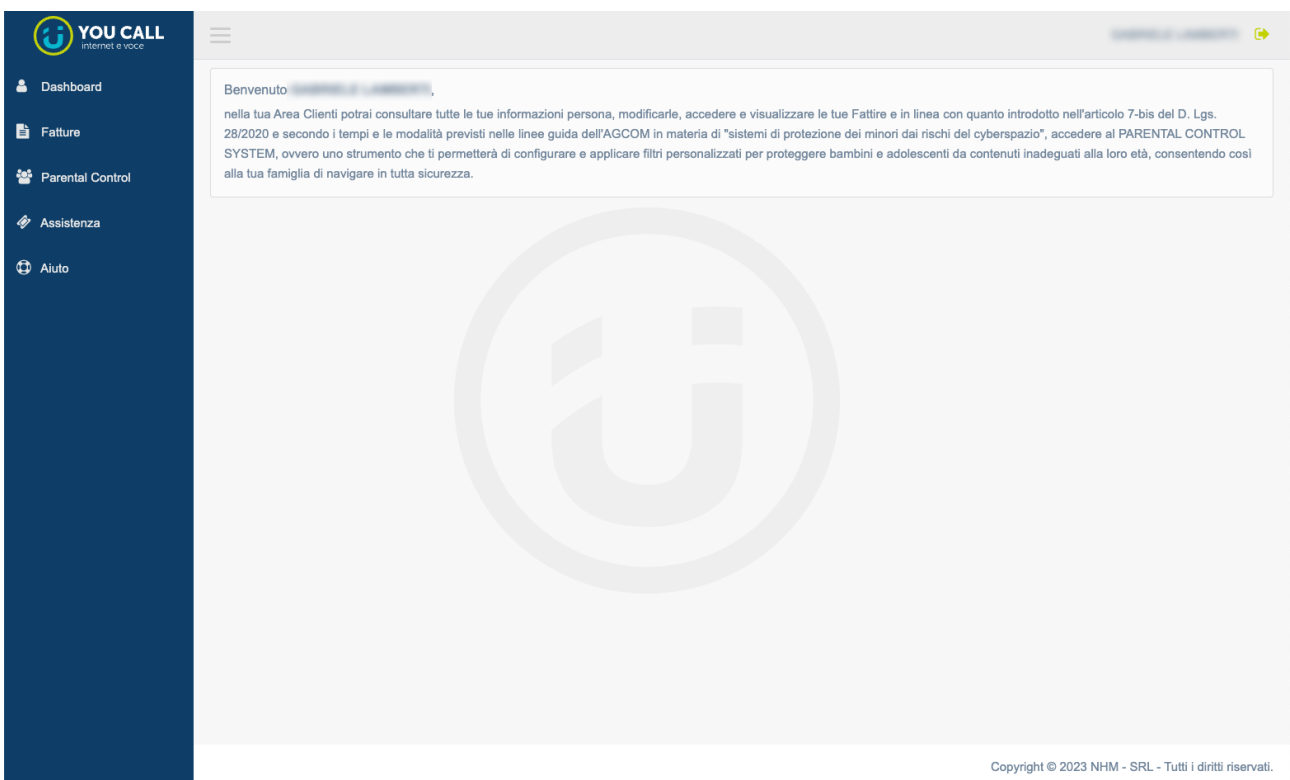

NHM

GUIDA ALL'UTILIZZO

Il nostro servizio di Parental Control è raggiungibile attraverso *l'Area Clienti* all'indirizzo:

<https://areaclienti.youcall.it>

All'apertura del Portale, inserire Username e Password fornite all'utente

Effettuato l'accesso comparirà la dashboard del nostro Parental Control, con le informazioni basilari di utilizzo, Cliccando dal menù a sinistra il link "Parental Control"

accederemo all'interfaccia di utilizzo.